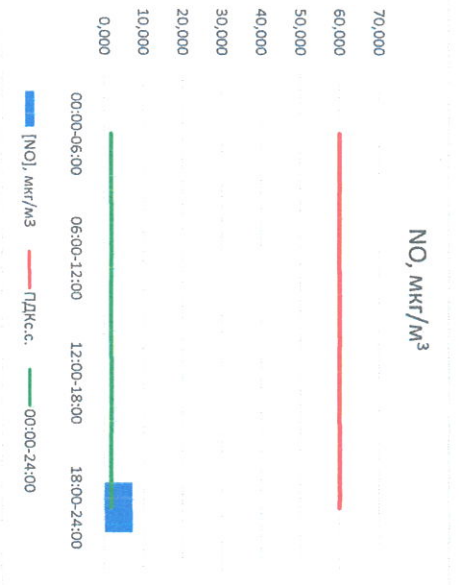

Отчёт о состоянии атмосферного воздуха за 31.05.2022 г.

Направление ветра	[NO ₁], мкг/м ³	[NO ₂], мкг/м ³	[CO], мкг/м ³	[SO ₂], мкг/м ³	[Пыль], мкг/м ³
00:00-06:00 ВЮВ 107	0,027	5,100	0,293	0,818	7,722
06:00-12:00 ВЮВ 117	0,077	12,790	0,286	0,938	14,304
12:00-18:00 ЮВ 129	0,189	10,078	0,315	2,946	19,411
18:00-24:00 ЮВ 229	7,300	25,170	0,266	2,791	7,930
00:00-24:00 ЮВ 144	1,898	13,284	0,290	1,873	12,342
ПДК, с.	60,0	40,0	3,0	50,0	150,0