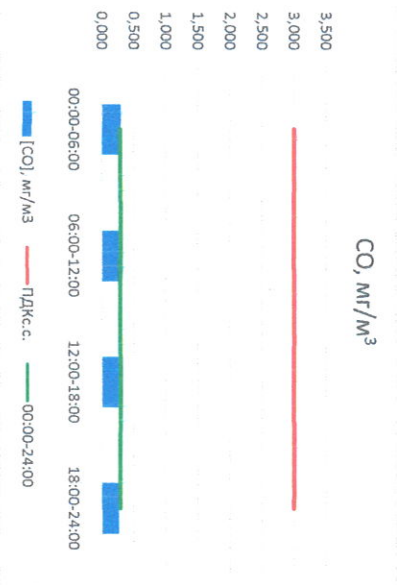

Отчёт о состоянии атмосферного воздуха за 31.05.2022 г.

Направление ветра	[NO ₁], мкг/м ³	[NO ₂], мкг/м ³	[CO], мкг/м ³	[SO ₂], мкг/м ³	[Пыль], мкг/м ³
00:00-06:00 ВЮВ 107	0,027	5,100	0,293	0,818	7,722
06:00-12:00 ВЮВ 117	0,077	12,790	0,286	0,938	14,304
12:00-18:00 ЮВ 129	0,189	10,078	0,315	2,946	19,411
18:00-24:00 ЮВ 229	7,300	25,170	0,266	2,791	7,930
00:00-24:00 ЮВ 144	1,898	13,284	0,290	1,873	12,342
ПДК, с.	60,0	40,0	3,0	50,0	150,0