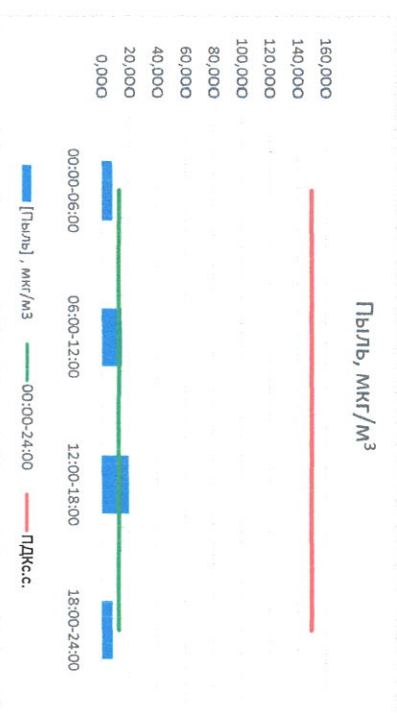

Отчёт о состоянии атмосферного воздуха за 31.05.2022 г.

Направление ветра	[NO ₁], мкг/м ³	[NO ₂], мкг/м ³	[CO], мкг/м ³	[SO ₂], мкг/м ³	[Пыль], мкг/м ³
00:00-06:00 ВЮВ 107	0,027	5,100	0,293	0,818	7,722
06:00-12:00 ВЮВ 117	0,077	12,790	0,286	0,938	14,304
12:00-18:00 ЮВ 129	0,189	10,078	0,315	2,946	19,411
18:00-24:00 ЮВ 229	7,300	25,170	0,266	2,791	7,930
00:00-24:00 ЮВ 144	1,898	13,284	0,290	1,873	12,342
ПДК, с.	60,0	40,0	3,0	50,0	150,0