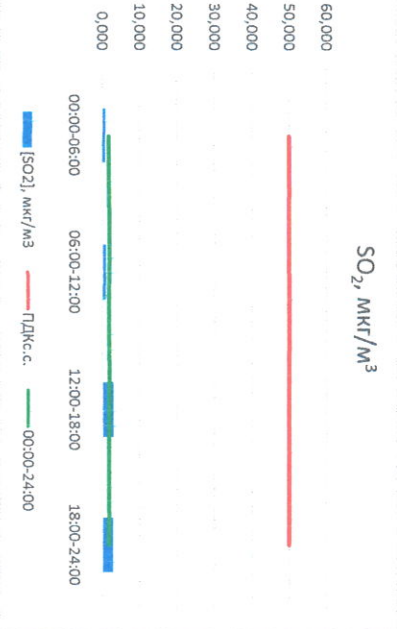

Отчёт о состоянии атмосферного воздуха за 31.05.2022 г.

Направление ветра	[NO ₁], мкг/м ³	[NO ₂], мкг/м ³	[CO], мкг/м ³	[SO ₂], мкг/м ³	[Пыль], мкг/м ³
00:00-06:00 ВЮВ 107	0,027	5,100	0,293	0,818	7,722
06:00-12:00 ВЮВ 117	0,077	12,790	0,286	0,938	14,304
12:00-18:00 ЮВ 129	0,189	10,078	0,315	2,946	19,411
18:00-24:00 ЮВ 229	7,300	25,170	0,266	2,791	7,930
00:00-24:00 ЮВ 144	1,898	13,284	0,290	1,873	12,342
ПДК, с.	60,0	40,0	3,0	50,0	150,0