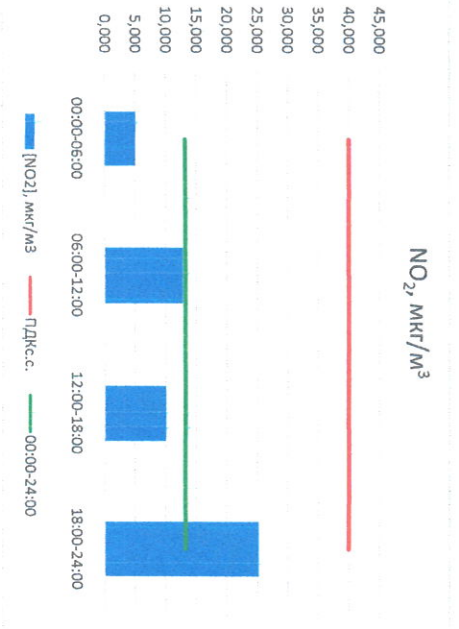

Отчёт о состоянии атмосферного воздуха за 31.05.2022 г.

Направление ветра	[NO ₁], мкг/м ³	[NO ₂], мкг/м ³	[CO], мкг/м ³	[SO ₂], мкг/м ³	[Пыль], мкг/м ³
00:00-06:00 ВЮВ 107	0,027	5,100	0,293	0,818	7,722
06:00-12:00 ВЮВ 117	0,077	12,790	0,286	0,938	14,304
12:00-18:00 ЮВ 129	0,189	10,078	0,315	2,946	19,411
18:00-24:00 ЮВ 229	7,300	25,170	0,266	2,791	7,930
00:00-24:00 ЮВ 144	1,898	13,284	0,290	1,873	12,342
ПДК, с.	60,0	40,0	3,0	50,0	150,0